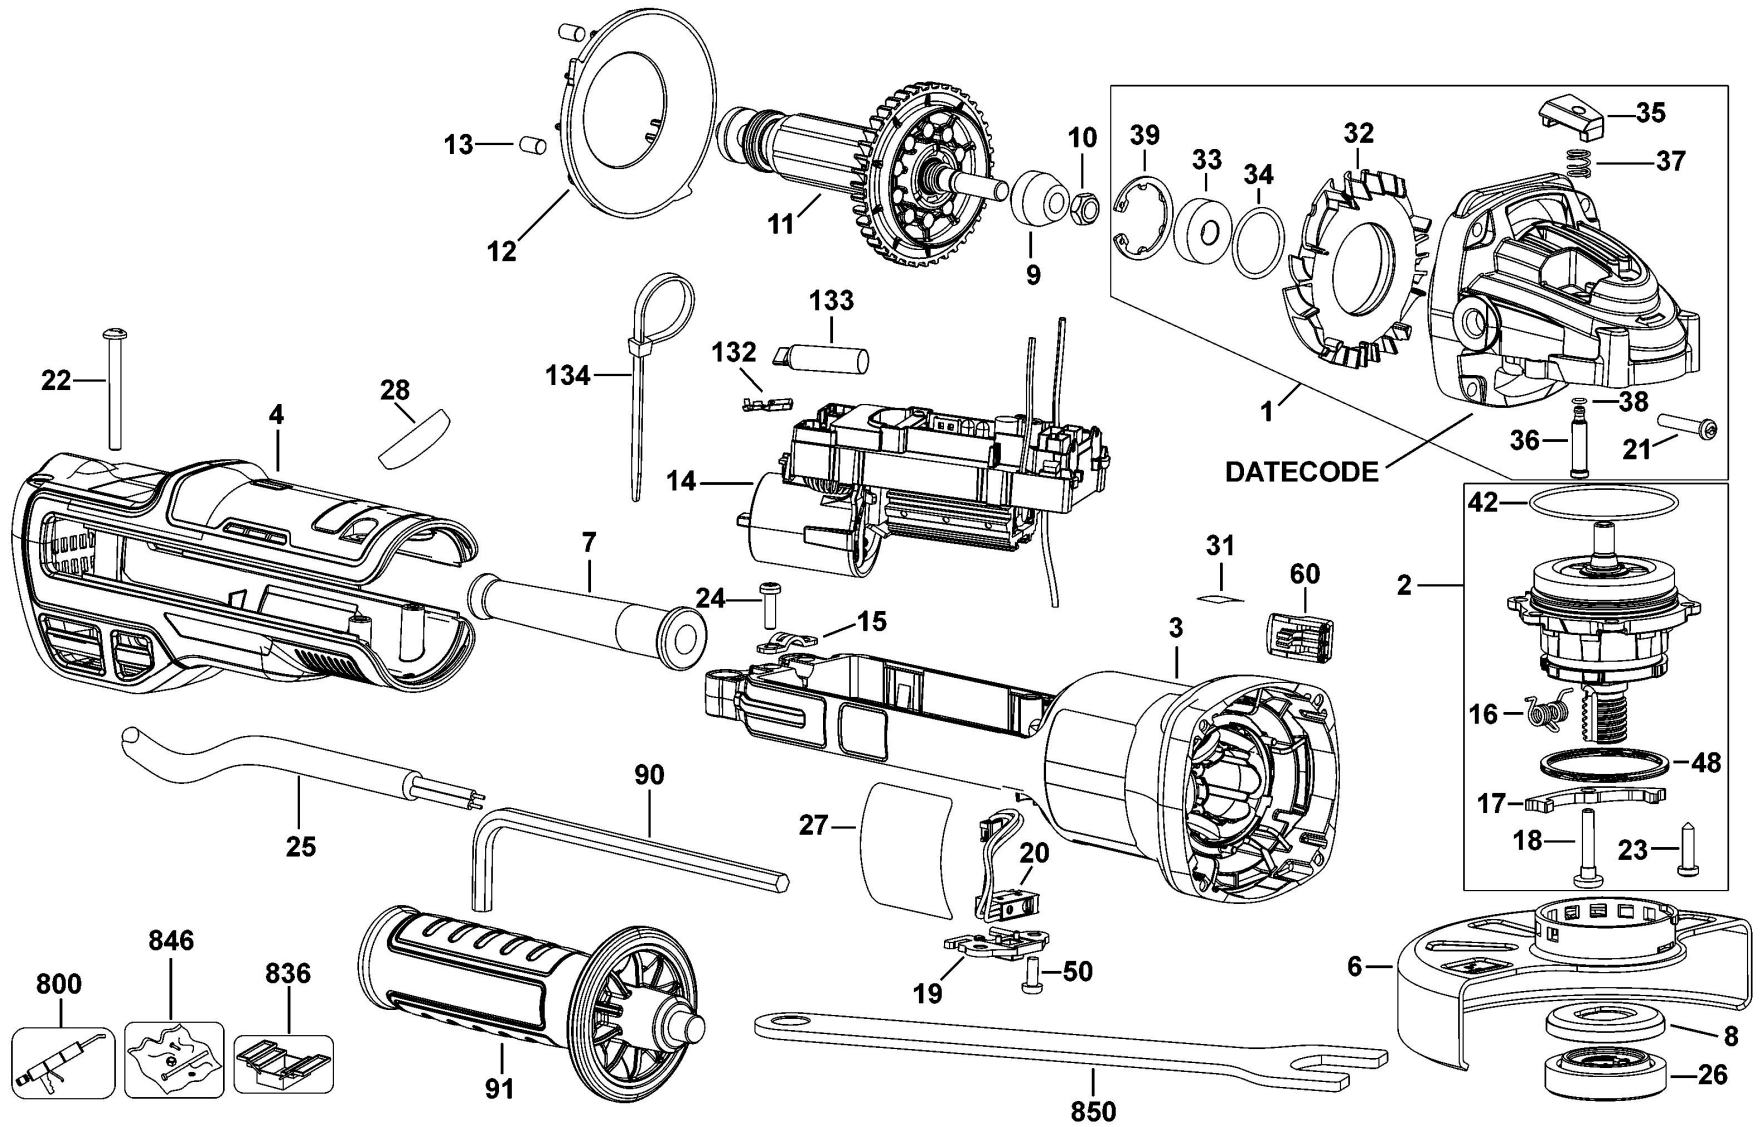

# DWE4347 SMALL ANGLE GRINDER 1

## Parts List DWE4347 SMALL ANGLE GRINDER 1

Item	Part Number	Qty	Part Description	General Description	Other Info	Repair Inst	Markets
1	N545495	1	GEARCASE SA			No	QS
2	N545254	1	GEARCASE COVER SA			Yes	QS
3	N545775	1	FIELD CASE SA			No	QS
4	N497046	1	HANDLE SA			No	QS
6	N487790	1	GUARD			No	QS
7	N473096	1	CORD PROTECTOR			No	QS
8	391969-00	1	INNER FLANGE			No	QS
9	N442349	1	PINION			Yes	QS
10	N372039	1	NUT			Yes	QS
11	N545497	1	ROTOR SA			No	QS
12	N465425	1	BAFFLE FAN			No	QS
13	949638-01	3	BUFFER			No	QS
14	N545577	1	CONTROL MODULE SA			Yes	QS
15	930103-00	1	CORD CLAMP			No	QS
16	N465886	1	SPRING			No	QS
17	N637725	1	LEVER			No	QS
18	N297219	1	SCREW			Yes	QS
19	N419615	1	COVER			No	QS
20	N563931	1	SWITCH		ALSO	No	QS
21	N371839	4	SCREW		ORDER	Yes	QS
22	N389438	4	SCREW		ITEM 846	Yes	QS
23	330045-06	5	SCREW			Yes	QS
24	330019-02	2	SCREW			Yes	QS
25	N545846	1	CORDSET (EURO)		ALSO	Yes	QS
26	N484250	1	OUTER FLANGE		ORDER 846 SEALA	No	QS
27	NA131922	1	RATING LABEL			No	QS
28	N501633	1	LABEL			No	QS
31	N456232	1	LABEL			No	QS
32	N401958	1	DEFLECTOR			No	QS
33	N175104	1	BEARING			No	QS
34	N119639	1	O RING			No	QS
35	N278899	1	BUTTON			No	QS

## Parts List DWE4347 SMALL ANGLE GRINDER 1

Item	Part Number	Qty	Part Description	General Description	Other Info	Repair Inst	Markets
36	N481683	1	LOCK PIN			No	QS
37	N263579	1	SPRING			No	QS
38	N263699	1	O RING			No	QS
39	N453031	1	RETAINER			No	QS
42	N307625	1	O RING			No	QS
48	N542715	1	WASHER SPRING			No	QS
50	330019-01	2	SCREW			No	QS
60	N097844	1	BUTTON			No	QS
90	N107295	1	HEX KEY	6 mm		No	QS
91	N382311	1	SIDE HANDLE			No	QS
132	N485055	3	TERMINAL			No	QS
133	N498727	3	BOOT			No	QS
134	071025-04	1	TIE			No	QS
800	583534-00	1	GREASE	50 GRAMS - NYE RHEOL		No	QS
836	N536561	1	S.T.SUPPORT JIG			No	QS
846	N545570	1	TUBE SILICONE			Yes	QS
850	N541784	1	SPANNER	HUB WRENCH		No	QS